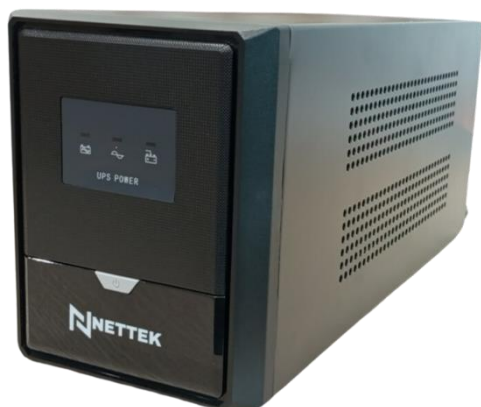

BỘ LƯU ĐIỆN NETTEK UPS OFFLINE MÃ: NT-DK1000

Chức năng

- Điều khiển CPU thông minh
- Tự động khởi động lại trong khi AC đang phục hồi
- Tăng cường và giảm AVR để ổn định điện áp
- Chức năng khởi động nguội
- Sạc ở chế độ tắt
- Cổng giao tiếp USB hoặc RS-232 tùy chọn, RJ-45
- Cung cấp bảng LED và LCD để lựa chọn, bảng nhiều màu .
- UPS có chức năng tắt tiếng khi UPS ở chế độ ắc quy.
- Màn hình LCD có thể tắt khi UPS ở chế độ AC/Ắc quy.