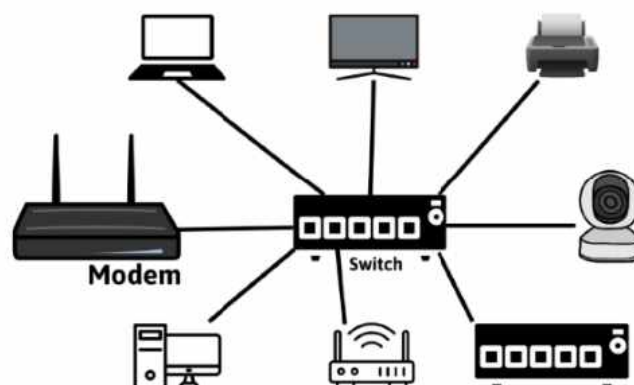

Bộ chuyển mạng Ethernet thông minh 24 cổng Gigabit sử dụng vi mạch mạng chất lượng cao và tốc độ cao. Sản phẩm này hoàn toàn giải quyết vấn đề tiếng ồn của các công tắc nhỏ trong môi trường văn phòng thông qua thiết kế không quạt. Bộ chuyển này có 24 cổng RJ45 Gigabit, cung cấp kết nối liền mạch cho Ethernet 10/100/1000M, hỗ trợ ba chế độ làm việc, chế độ làm việc thông minh đơn giản bằng một nút, dễ quản lý và bảo trì. Sản phẩm này có thể được sử dụng rộng rãi trong việc giám sát video mạng an ninh, khách sạn, trường học, và dự án mạng doanh nghiệp nhỏ và vừa.

Những đặc điểm nổi bật :

- Có 24 cổng RJ45 hỗ trợ 10/100/1000M + 2 SFP
- Tuân theo các tiêu chuẩn IEEE802.3, IEEE802.3u, và IEEE802.3ab.
- Các cổng Ethernet hỗ trợ tự động điều chỉnh tốc độ 10/100/1000M.
- Hỗ trợ tính năng tự động MDI/MDIX.
- Trang bị các đèn chỉ thị trên bảng điều khiển để giám sát tình trạng hoạt động và hỗ trợ phân tích lỗi.
- Có tính năng chuyển đổi thông minh bằng một phím, hỗ trợ ba chế độ VLAN, Mặc định và Mở rộng.
- Hỗ trợ kiểm soát luồng, chế độ full duplex tuân theo tiêu chuẩn IEEE802.3x, chế độ half duplex tuân theo tiêu chuẩn Backpressure.
- Các cổng từ 1-8 hỗ trợ ưu tiên dữ liệu QoS.
- Hỗ trợ cảnh báo Loop