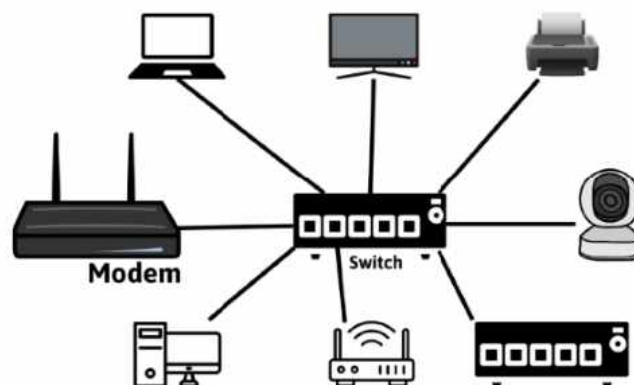

Bộ chuyển mạng Ethernet thông minh 16 cổng Gigabit sử dụng vi mạch mạng chất lượng cao và tốc độ cao. Sản phẩm này hoàn toàn giải quyết vấn đề tiếng ồn của các công tắc nhỏ trong môi trường văn phòng thông qua thiết kế không quạt. Bộ chuyển này có 16 cổng RJ45 Gigabit, cung cấp kết nối liền mạch cho Ethernet 10/100/1000M, hỗ trợ ba chế độ làm việc, chế độ làm việc thông minh đơn giản bằng một nút, dễ quản lý và bảo trì. Sản phẩm này có thể được sử dụng rộng rãi trong việc giám sát video mạng an ninh, khách sạn, trường học, và dự án mạng doanh nghiệp nhỏ và vừa.

Những đặc điểm nổi bật :

- Có 16 cổng RJ45 hỗ trợ 10/100/1000M + 2 SFP
- Tuân theo các tiêu chuẩn IEEE802.3, IEEE802.3u, và IEEE802.3ab.
- Các cổng Ethernet hỗ trợ tự động điều chỉnh tốc độ 10/100/1000M.
- Hỗ trợ tính năng tự động MDI/MDIX.
- Trang bị các đèn chỉ thị trên bảng điều khiển để giám sát tình trạng hoạt động và hỗ trợ phân tích lỗi.
- Có tính năng chuyển đổi thông minh bằng một phím, hỗ trợ ba chế độ VLAN, Mặc định và Mở rộng.
- Hỗ trợ kiểm soát luồng, chế độ full duplex tuân theo tiêu chuẩn IEEE802.3x, chế độ half duplex tuân theo tiêu chuẩn Backpressure.
- Các cổng từ 1-8 hỗ trợ ưu tiên dữ liệu QoS.
- Hỗ trợ cảnh báo Loop